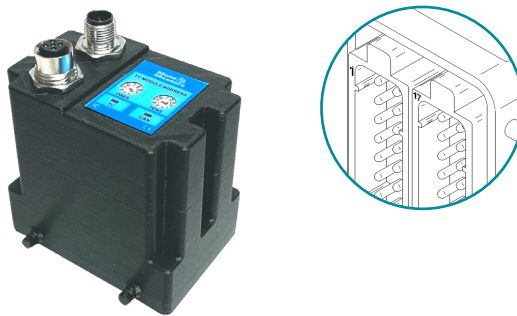

ELIMINIERT VOLLSTÄNDIG DEN BEDARF AN HERKÖMMLICHEN WERKZEUGKABEL

NEU
TECONNECT
TECHNOLOGY

Kosten senken • Gewicht reduzieren • Unordnung beseitigen

Festgelegt

Stecker (M) 24-polig Einzelverriegelung

Stecker (M) 24-polig Doppelverriegelung

Stecker (M) 32-polig Doppelverriegelung

Stecker (F) 32-polig Doppelverriegelung

TC-CONNECT MODULOPTIONEN

TF Kapazität	Typ	Format	Verriegelung	Modellnummer
12	-	Fixed	-	M3TC12MODULE
12	HBE24	Plug (M)	Einzel	M3TC12DMODULE-SL-M
12	HBE24	Plug (M)	Double	M3TC12DMODULE
16	HA32	Plug (M)	Double	M3TC16DMODULEV2
16	HA32	Plug (F)	Double	M3TC16DMODULE

HBE24 Stecker (M) 24-polig Einzel- oder Doppelverriegelung

Pin	Beschreibung
1	TC+ zone 1
13	TC- zone 1
2	TC+ zone 2
14	TC- zone 2
3	TC+ zone 3
15	TC- zone 3
4	TC+ zone 4
16	TC- zone 4
5	TC+ zone 5
17	TC- zone 5
6	TC+ zone 6
18	TC- zone 6
7	TC+ zone 7
19	TC- zone 7
8	TC+ zone 8
20	TC- zone 8
9	TC+ zone 9
21	TC- zone 9
10	TC+ zone 10
22	TC- zone 10
11	TC+ zone 11
23	TC- zone 11
12	TC+ zone 12
24	TC- zone 12