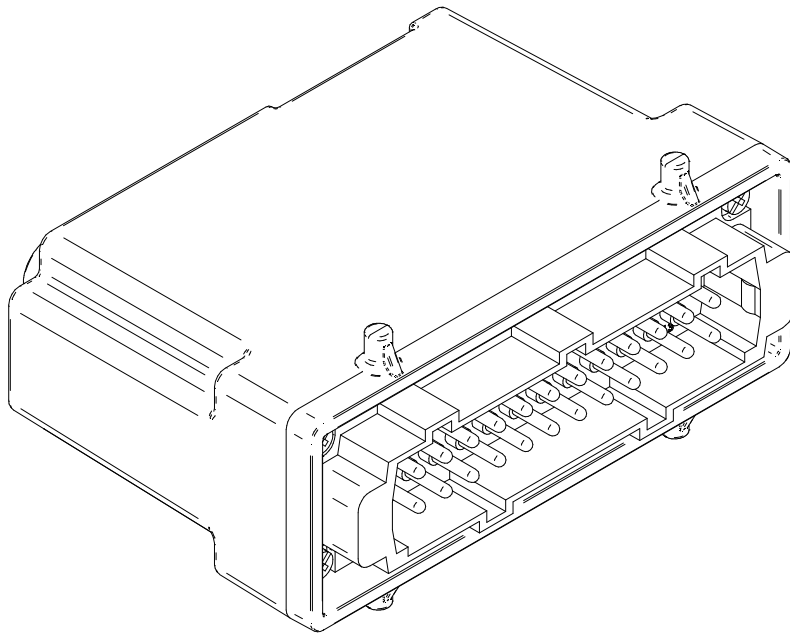

ELIMINIERT VOLLSTÄNDIG DEN BEDARF AN HERKÖMMLICHEN WERKZEUGKABEL

NEU
TECONNECT
TECHNOLOGY

Kosten senken • Gewicht reduzieren • Unordnung beseitigen

Festgelegt

Stecker (M) 24-polig Einzelverriegelung

Stecker (M) 24-polig Doppelverriegelung

Stecker (M) 32-polig Doppelverriegelung

Stecker (F) 32-polig Doppelverriegelung

TC-CONNECT MODULOPTIONEN

TF Kapazität	Typ	Format	Verriegelung	Modellnummer
12	-	Fixed	-	M3TC12MODULE
12	HBE24	Plug (M)	Einzel	M3TC12DMODULE-SL-M
12	HBE24	Plug (M)	Double	M3TC12DMODULE
16	HA32	Plug (M)	Double	M3TC16DMODULEV2
16	HA32	Plug (F)	Double	M3TC16DMODULE

HBE24 Stecker (M) 24-polig Einzel- oder Doppelverriegelung

Pin	Beschreibung
1	TC+ zone 1
13	TC- zone 1
2	TC+ zone 2
14	TC- zone 2
3	TC+ zone 3
15	TC- zone 3
4	TC+ zone 4
16	TC- zone 4
5	TC+ zone 5
17	TC- zone 5
6	TC+ zone 6
18	TC- zone 6
7	TC+ zone 7
19	TC- zone 7
8	TC+ zone 8
20	TC- zone 8
9	TC+ zone 9
21	TC- zone 9
10	TC+ zone 10
22	TC- zone 10
11	TC+ zone 11
23	TC- zone 11
12	TC+ zone 12
24	TC- zone 12

HA32 Stecker (F) 32-polig Doppelverriegelung

Pin	Beschreibung
1	TC+ zone 1
2	TC- zone 1
3	TC+ zone 2
4	TC- zone 2
5	TC+ zone 3
6	TC- zone 3
7	TC+ zone 4
8	TC- zone 4
9	TC+ zone 5
10	TC- zone 5
11	TC+ zone 6
12	TC- zone 6
13	TC+ zone 7
14	TC- zone 7
15	TC+ zone 8
16	TC- zone 8
17	TC+ zone 9
18	TC- zone 9
19	TC+ zone 10
20	TC- zone 10
21	TC+ zone 11
22	TC- zone 11
23	TC+ zone 12
24	TC- zone 12
25	TC+ zone 13
26	TC- zone 13
27	TC+ zone 14
28	TC- zone 14
29	TC+ zone 15
30	TC- zone 15
31	TC+ zone 16
32	TC- zone 16