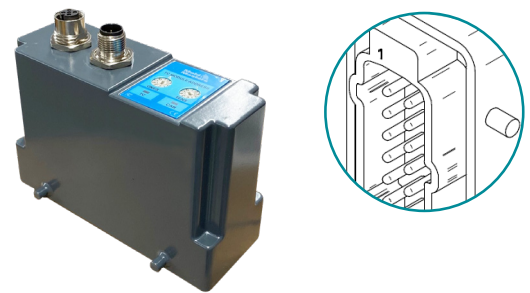

ELIMINIERT VOLLSTÄNDIG DEN BEDARF AN HERKÖMMLICHEN WERKZEUGKABEL

NEU
TECONNECT
TECHNOLOGY

Kosten senken • Gewicht reduzieren • Unordnung beseitigen

Festgelegt

Stecker (M) 24-polig Einzelverriegelung

Stecker (M) 24-polig Doppelverriegelung

Stecker (M) 32-polig Doppelverriegelung

Stecker (F) 32-polig Doppelverriegelung

TC-CONNECT MODULOPTIONEN

TF Kapazität	Typ	Format	Verriegelung	Modellnummer
12	-	Fixed	-	M3TC12MODULE
12	HBE24	Plug (M)	Einzel	M3TC12DMODULE-SL-M
12	HBE24	Plug (M)	Double	M3TC12DMODULE
16	HA32	Plug (M)	Double	M3TC16DMODULEV2
16	HA32	Plug (F)	Double	M3TC16DMODULE

HBE24 Stecker (M) 24-polig Einzel- oder Doppelverriegelung

Pin	Beschreibung
1	TC+ zone 1
13	TC- zone 1
2	TC+ zone 2
14	TC- zone 2
3	TC+ zone 3
15	TC- zone 3
4	TC+ zone 4
16	TC- zone 4
5	TC+ zone 5
17	TC- zone 5
6	TC+ zone 6
18	TC- zone 6
7	TC+ zone 7
19	TC- zone 7
8	TC+ zone 8
20	TC- zone 8
9	TC+ zone 9
21	TC- zone 9
10	TC+ zone 10
22	TC- zone 10
11	TC+ zone 11
23	TC- zone 11
12	TC+ zone 12
24	TC- zone 12