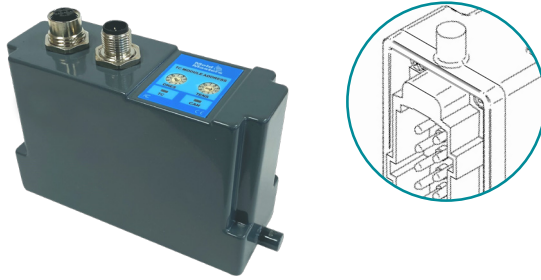

ELIMINIERT VOLLSTÄNDIG DEN BEDARF AN HERKÖMMLICHEN WERKZEUGKABEL

NEU
TECONNECT
TECHNOLOGY

Kosten senken • Gewicht reduzieren • Unordnung beseitigen

Festgelegt

Stecker (M) 24-polig Einzelverriegelung

Stecker (M) 24-polig Doppelverriegelung

Stecker (M) 32-polig Doppelverriegelung

Stecker (F) 32-polig Doppelverriegelung

TC-CONNECT MODULOPTIONEN

TF Kapazität	Typ	Format	Verriegelung	Modellnummer
12	-	Fixed	-	M3TC12MODULE
12	HBE24	Plug (M)	Einzel	M3TC12DMODULE-SL-M
12	HBE24	Plug (M)	Double	M3TC12DMODULE
16	HA32	Plug (M)	Double	M3TC16DMODULEV2
16	HA32	Plug (F)	Double	M3TC16DMODULE

HBE24 Stecker (M) 24-polig Einzel- oder Doppelverriegelung

Pin	Beschreibung
1	TC+ zone 1
13	TC- zone 1
2	TC+ zone 2
14	TC- zone 2
3	TC+ zone 3
15	TC- zone 3
4	TC+ zone 4
16	TC- zone 4
5	TC+ zone 5
17	TC- zone 5
6	TC+ zone 6
18	TC- zone 6
7	TC+ zone 7
19	TC- zone 7
8	TC+ zone 8
20	TC- zone 8
9	TC+ zone 9
21	TC- zone 9
10	TC+ zone 10
22	TC- zone 10
11	TC+ zone 11
23	TC- zone 11
12	TC+ zone 12
24	TC- zone 12