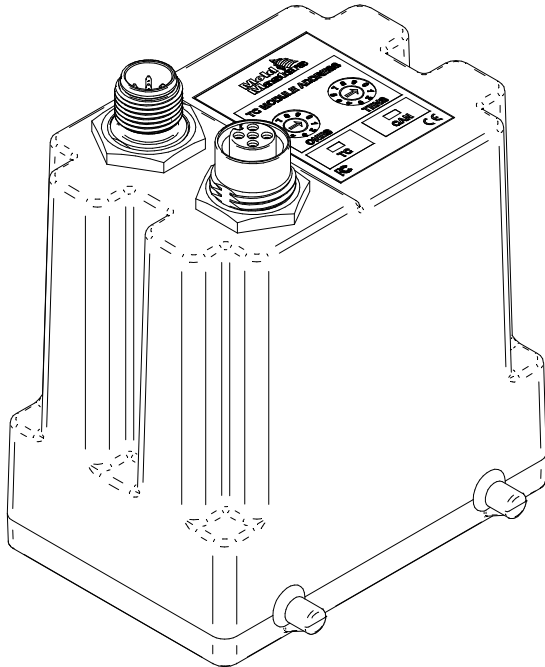

Stecker (M) 32-polig Doppelverriegelung

Stecker (F) 32-polig Doppelverriegelung

TC-CONNECT MODULOPTIONEN

TF Kapazität	Typ	Format	Verriegelung	Modellnummer
12	-	Fixed	-	M3TC12MODULE
12	HBE24	Plug (M)	Einzel	M3TC12DMODULE-SL-M
12	HBE24	Plug (M)	Double	M3TC12DMODULE
16	HA32	Plug (M)	Double	M3TC16DMODULEV2
16	HA32	Plug (F)	Double	M3TC16DMODULE

HBE24 Stecker (M) 24-polig Einzel- oder Doppelverriegelung

Pin	Beschreibung
1	TC+ zone 1
13	TC- zone 1
2	TC+ zone 2
14	TC- zone 2
3	TC+ zone 3
15	TC- zone 3
4	TC+ zone 4
16	TC- zone 4
5	TC+ zone 5
17	TC- zone 5
6	TC+ zone 6
18	TC- zone 6
7	TC+ zone 7
19	TC- zone 7
8	TC+ zone 8
20	TC- zone 8
9	TC+ zone 9
21	TC- zone 9
10	TC+ zone 10
22	TC- zone 10
11	TC+ zone 11
23	TC- zone 11
12	TC+ zone 12
24	TC- zone 12

HA32 Stecker (F) 32-polig Doppelverriegelung

Pin	Beschreibung
1	TC+ zone 1
2	TC- zone 1
3	TC+ zone 2
4	TC- zone 2
5	TC+ zone 3
6	TC- zone 3
7	TC+ zone 4
8	TC- zone 4
9	TC+ zone 5
10	TC- zone 5
11	TC+ zone 6
12	TC- zone 6
13	TC+ zone 7
14	TC- zone 7
15	TC+ zone 8
16	TC- zone 8
17	TC+ zone 9
18	TC- zone 9
19	TC+ zone 10
20	TC- zone 10
21	TC+ zone 11
22	TC- zone 11
23	TC+ zone 12
24	TC- zone 12
25	TC+ zone 13
26	TC- zone 13
27	TC+ zone 14
28	TC- zone 14
29	TC+ zone 15
30	TC- zone 15
31	TC+ zone 16
32	TC- zone 16