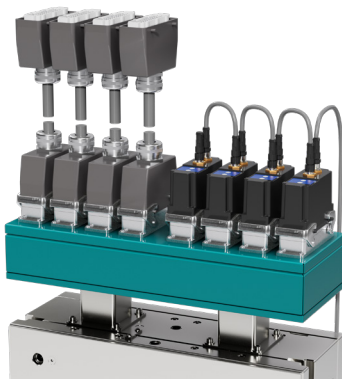

ELIMINIERT VOLLSTÄNDIG DEN BEDARF AN HERKÖMMLICHEN WERKZEUGKABEL

NEU
TECONNECT
TECHNOLOGY

Kosten senken • Gewicht reduzieren • Unordnung beseitigen

Festgelegt

Stecker (M) 24-polig Einzelverriegelung

Stecker (M) 24-polig Doppelverriegelung

Stecker (M) 32-polig Doppelverriegelung

Stecker (F) 32-polig Doppelverriegelung

TC-CONNECT MODULOPTIONEN

TF Kapazität	Typ	Format	Verriegelung	Modellnummer
12	-	Fixed	-	M3TC12MODULE
12	HBE24	Plug (M)	Einzel	M3TC12DMODULE-SL-M
12	HBE24	Plug (M)	Double	M3TC12DMODULE
16	HA32	Plug (M)	Double	M3TC16DMODULEV2
16	HA32	Plug (F)	Double	M3TC16DMODULE

HBE24 Stecker (M) 24-polig Einzel- oder Doppelverriegelung

Pin	Beschreibung
1	TC+ zone 1
13	TC- zone 1
2	TC+ zone 2
14	TC- zone 2
3	TC+ zone 3
15	TC- zone 3
4	TC+ zone 4
16	TC- zone 4
5	TC+ zone 5
17	TC- zone 5
6	TC+ zone 6
18	TC- zone 6
7	TC+ zone 7
19	TC- zone 7
8	TC+ zone 8
20	TC- zone 8
9	TC+ zone 9
21	TC- zone 9
10	TC+ zone 10
22	TC- zone 10
11	TC+ zone 11
23	TC- zone 11
12	TC+ zone 12
24	TC- zone 12