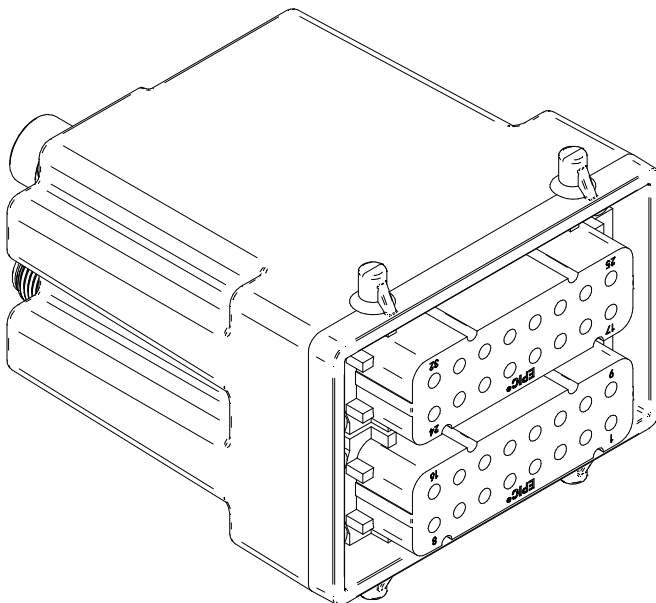

ELIMINIERT VOLLSTÄNDIG DEN BEDARF AN HERKÖMMLICHEN WERKZEUGKABEL

NEU
TECONNECT
TECHNOLOGY

Kosten senken • Gewicht reduzieren • Unordnung beseitigen

Festgelegt

Stecker (M) 24-polig Einzelverriegelung

Stecker (M) 24-polig Doppelverriegelung

Stecker (M) 32-polig Doppelverriegelung

Stecker (F) 32-polig Doppelverriegelung

TC-CONNECT MODULOPTIONEN

TF Kapazität	Typ	Format	Verriegelung	Modellnummer
12	-	Fixed	-	M3TC12MODULE
12	HBE24	Plug (M)	Einzel	M3TC12DMODULE-SL-M
12	HBE24	Plug (M)	Double	M3TC12DMODULE
16	HA32	Plug (M)	Double	M3TC16DMODULEV2
16	HA32	Plug (F)	Double	M3TC16DMODULE

HBE24 Stecker (M) 24-polig Einzel- oder Doppelverriegelung

Pin	Beschreibung
1	TC+ zone 1
13	TC- zone 1
2	TC+ zone 2
14	TC- zone 2
3	TC+ zone 3
15	TC- zone 3
4	TC+ zone 4
16	TC- zone 4
5	TC+ zone 5
17	TC- zone 5
6	TC+ zone 6
18	TC- zone 6
7	TC+ zone 7
19	TC- zone 7
8	TC+ zone 8
20	TC- zone 8
9	TC+ zone 9
21	TC- zone 9
10	TC+ zone 10
22	TC- zone 10
11	TC+ zone 11
23	TC- zone 11
12	TC+ zone 12
24	TC- zone 12

HA32 Stecker (F) 32-polig Doppelverriegelung

Pin	Beschreibung
1	TC+ zone 1
2	TC- zone 1
3	TC+ zone 2
4	TC- zone 2
5	TC+ zone 3
6	TC- zone 3
7	TC+ zone 4
8	TC- zone 4
9	TC+ zone 5
10	TC- zone 5
11	TC+ zone 6
12	TC- zone 6
13	TC+ zone 7
14	TC- zone 7
15	TC+ zone 8
16	TC- zone 8
17	TC+ zone 9
18	TC- zone 9
19	TC+ zone 10
20	TC- zone 10
21	TC+ zone 11
22	TC- zone 11
23	TC+ zone 12
24	TC- zone 12
25	TC+ zone 13
26	TC- zone 13
27	TC+ zone 14
28	TC- zone 14
29	TC+ zone 15
30	TC- zone 15
31	TC+ zone 16
32	TC- zone 16