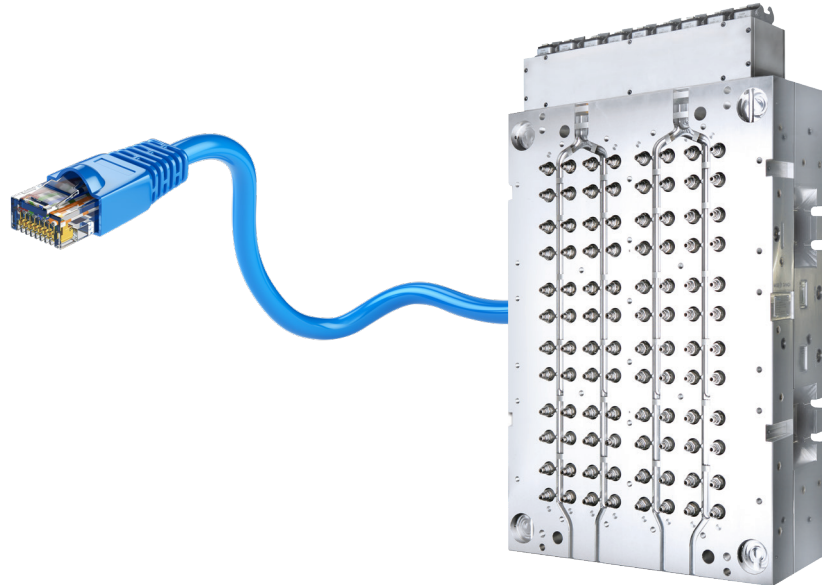

ELIMINIERT VOLLSTÄNDIG DEN BEDARF AN HERKÖMMLICHEN WERKZEUGKABEL

NEU
TECONNECT
TECHNOLOGY

Kosten senken • Gewicht reduzieren • Unordnung beseitigen

Festgelegt

Stecker (M) 24-polig Einzelverriegelung

Stecker (M) 24-polig Doppelverriegelung

Stecker (M) 32-polig Doppelverriegelung

Stecker (F) 32-polig Doppelverriegelung

TC-CONNECT MODULOPTIONEN

TF Kapazität	Typ	Format	Verriegelung	Modellnummer
12	-	Fixed	-	M3TC12MODULE
12	HBE24	Plug (M)	Einzel	M3TC12DMODULE-SL-M
12	HBE24	Plug (M)	Double	M3TC12DMODULE
16	HA32	Plug (M)	Double	M3TC16DMODULEV2
16	HA32	Plug (F)	Double	M3TC16DMODULE

HBE24 Stecker (M) 24-polig Einzel- oder Doppelverriegelung

Pin	Beschreibung
1	TC+ zone 1
13	TC- zone 1
2	TC+ zone 2
14	TC- zone 2
3	TC+ zone 3
15	TC- zone 3
4	TC+ zone 4
16	TC- zone 4
5	TC+ zone 5
17	TC- zone 5
6	TC+ zone 6
18	TC- zone 6
7	TC+ zone 7
19	TC- zone 7
8	TC+ zone 8
20	TC- zone 8
9	TC+ zone 9
21	TC- zone 9
10	TC+ zone 10
22	TC- zone 10
11	TC+ zone 11
23	TC- zone 11
12	TC+ zone 12
24	TC- zone 12

HA32 Stecker (F) 32-polig Doppelverriegelung

Pin	Beschreibung
1	TC+ zone 1
2	TC- zone 1
3	TC+ zone 2
4	TC- zone 2
5	TC+ zone 3
6	TC- zone 3
7	TC+ zone 4
8	TC- zone 4
9	TC+ zone 5
10	TC- zone 5
11	TC+ zone 6
12	TC- zone 6
13	TC+ zone 7
14	TC- zone 7
15	TC+ zone 8
16	TC- zone 8
17	TC+ zone 9
18	TC- zone 9
19	TC+ zone 10
20	TC- zone 10
21	TC+ zone 11
22	TC- zone 11
23	TC+ zone 12
24	TC- zone 12
25	TC+ zone 13
26	TC- zone 13
27	TC+ zone 14
28	TC- zone 14
29	TC+ zone 15
30	TC- zone 15
31	TC+ zone 16
32	TC- zone 16